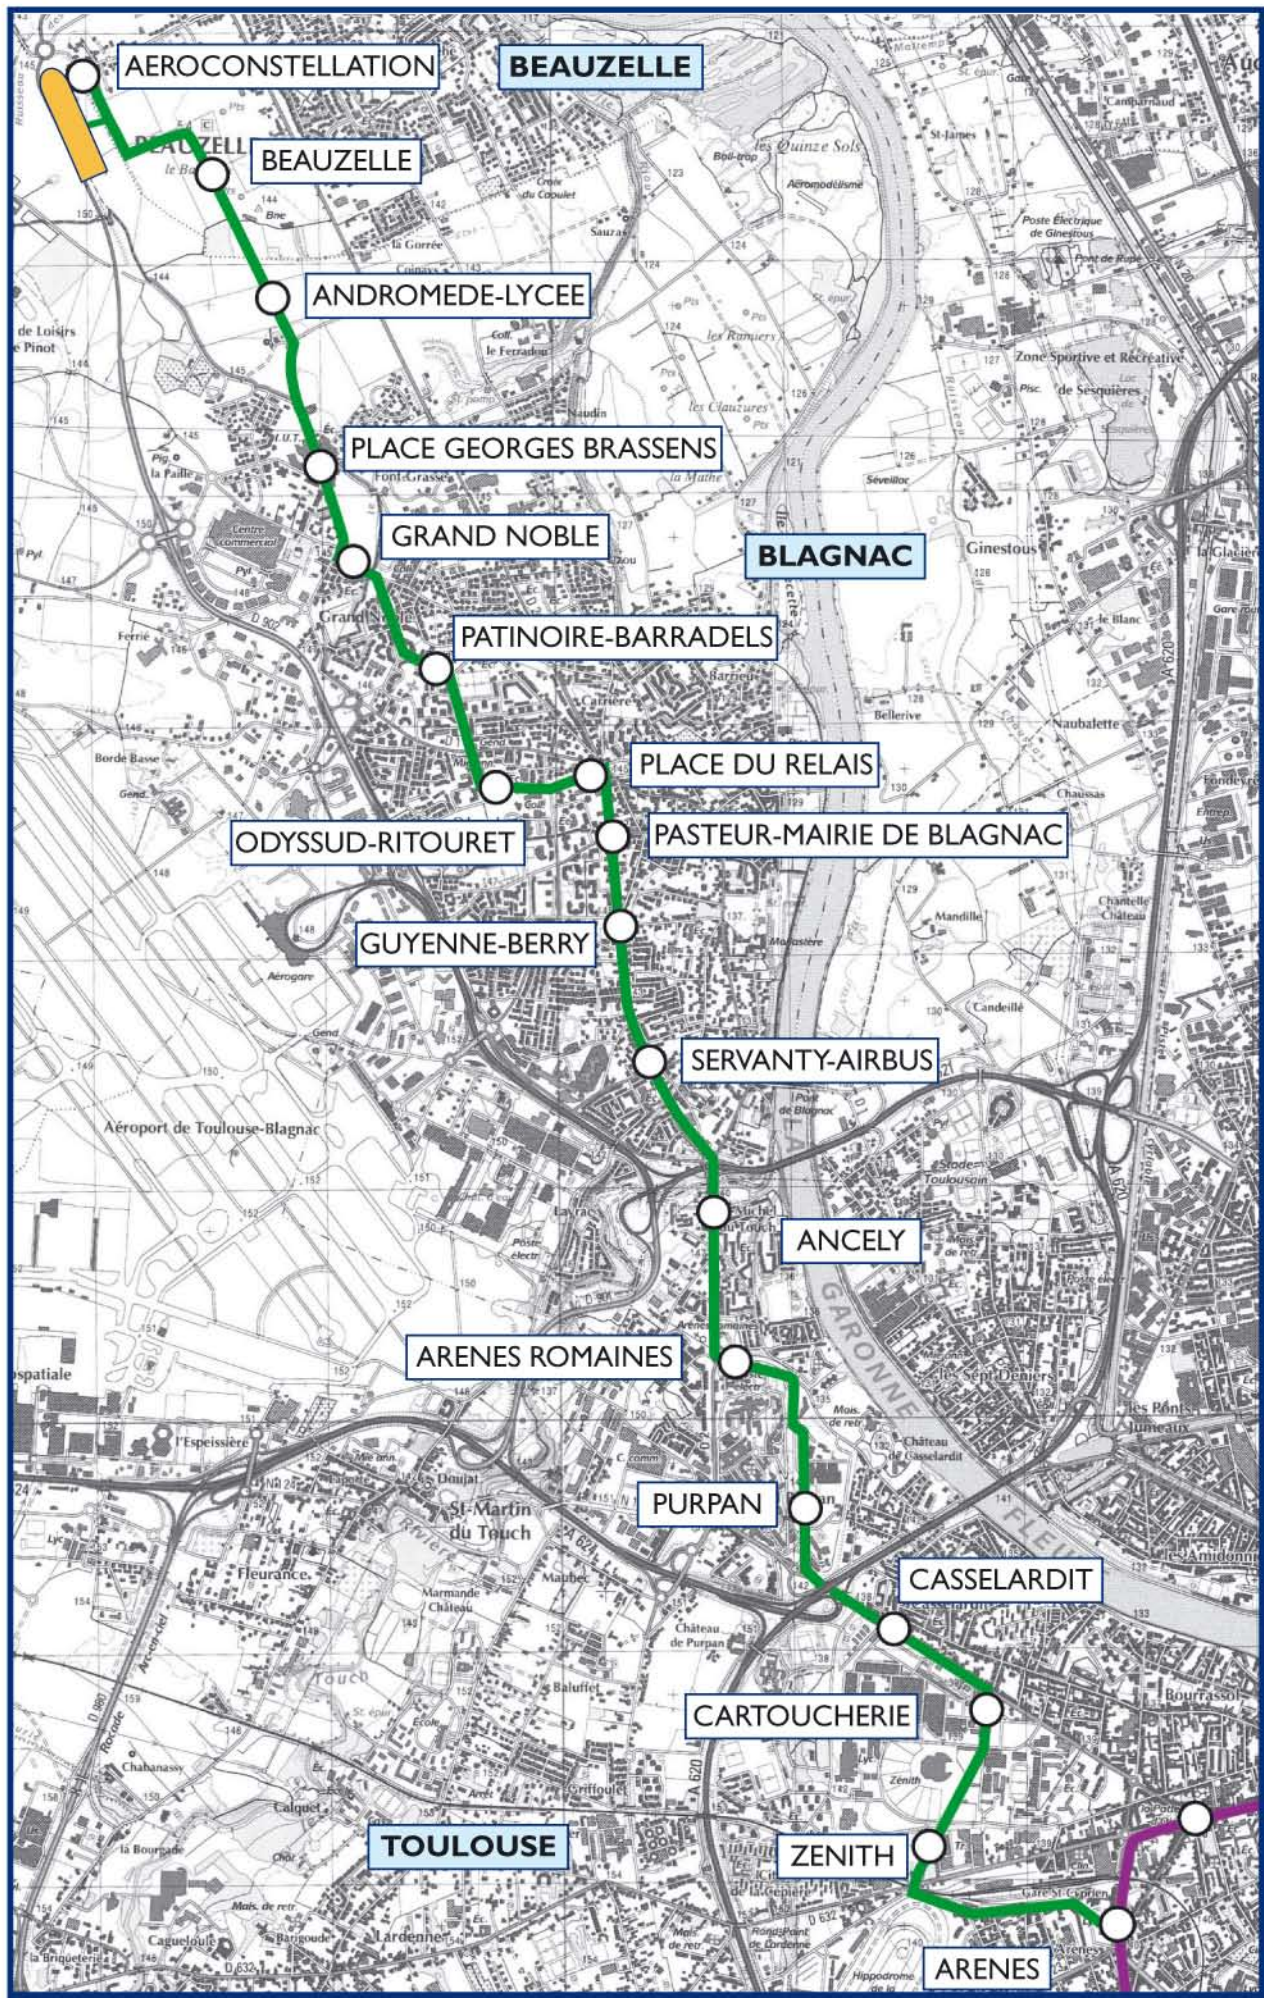

TRACÉ GÉNÉRAL DE LA LIGNE E

AEROCONSTELLATION

BEAUZELLE

BEAUZELLE

ANDROMÈDE-LYCÉE

PLACE GEORGES BRASSENS

GRAND NOBLE

BLAGNAC

PATINOIRE-BARRADELS

PLACE DU RELAIS

ODYSSUD-RITOURET

PASTEUR-MAIRIE DE BLAGNAC

GUYENNE-BERRY

SERVANTY-AIRBUS

ANCELY

ARENES ROMAINES